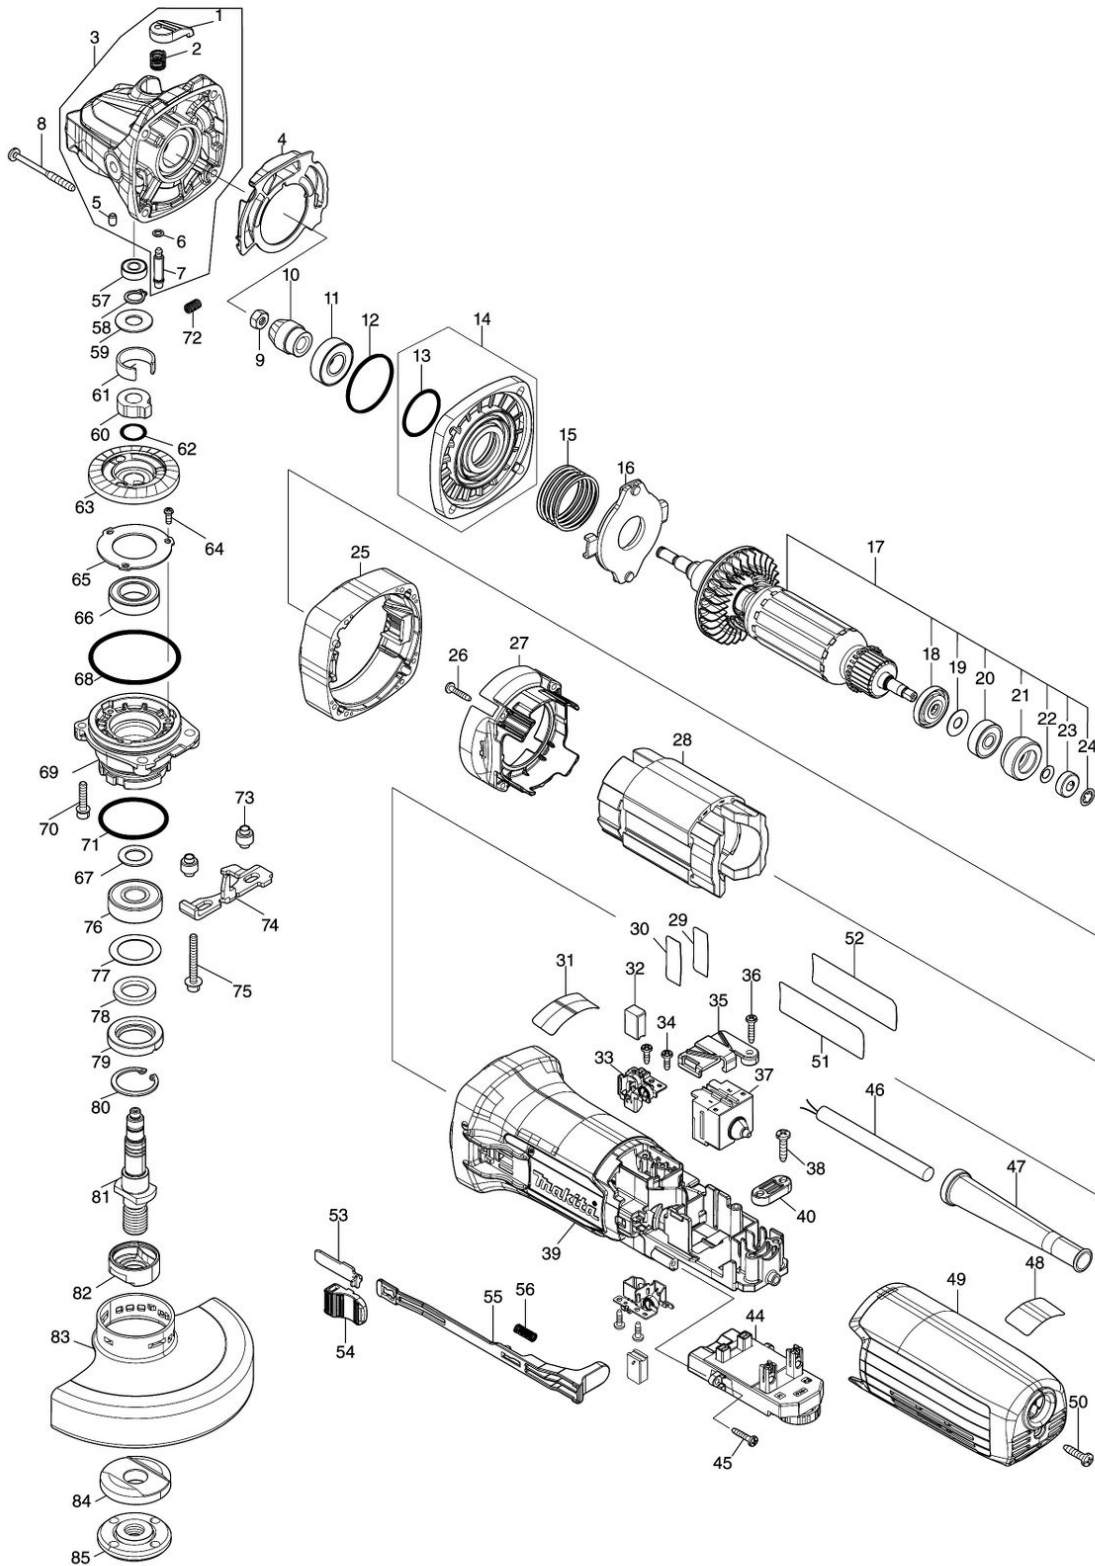

Partdrawing for GA5091X01 - Haakse slijper

Model No.GA5091 125MM ANGLE GRINDER

Nr.	Part nr.	Name
001	453369-5	Afdekkap Ga5040C
002	234057-1	Drukveer 8 Ga6021
003	136770-6	Tandwielhuis GA4590
004	413C06-1	Zender GA5090
005	263002-9	Rubber Pen 4 6413 A
006	213032-0	O-Ring 4 9554Nb/Ga40/5030 A
007	256535-1	Kraagpin 6Mm Ga5040C
008	266467-4	Tapschroef 4X50mm
009	252186-8	Moer M6 9554Nb
010	227916-6	Tandwiel 11 GA5090
011	211131-2	Kogellager 6001Dw
012	422812-5	Rubberplaat GA5090
013	213693-6	O-ring 27,5 GA5090
014	136771-4	Tandwielhuiskap GA5090
015	234230-3	Drukveer 33 Gs5041C
016	141515-9	Koppeling Houder Ga5041C
017	511A44-6	Anker assy GA5091
018	681656-4	Isolatie ring Gd0800C
019	253823-7	Sluitring 7 LF1000 P
020	210027-4	Kogellager 627Ddw P
021	422811-7	Rubber ring 22 GA5090
022	267756-0	Veerring 6 Bo6040
023	688117-5	Magnetische Bus Rt0700 A
024	259039-2	Borgring 9566Cv
025	413C05-3	Afstandbus GA5091
026	266429-2	Tapschroef 3X16 P
027	413C08-7	Tussenplaat B GA5091
028	621968-3	Veld 220V GA5090
029	807G78-4	Beschermlabel transp JR3061T
030	858N22-6	Label serienr. GA5091
031	898443-6	Label Sjs2
032	1910M3-7	Koolborstelset CB264 GA5090
033	644011-1	Koolborstelhouder GA5090
034	266007-8	Tapschroef Pt3X10 A
035	413G29-3	Schakelaarkap GA5090
036	266429-2	Tapschroef 3X16 P
037	650028-4	Schakelaar GA5090
038	266326-2	Tap Schroef 4X18mm P
039	413C01-1	Motorhuis B GA5091
040	687124-5	Klemstrip 9555Nb/Bo3711 A
044	620H27-8	Controller GA5090
045	266429-2	Tapschroef 3X16 P
046	665890-4	Netsnoer 2X1.00 4.0Mtr P
047	682117-7	Kabelgeleider GA5090
048	8055D1-9	Naamplaat GA5090
049	413C02-9	Achterkap C GA5090